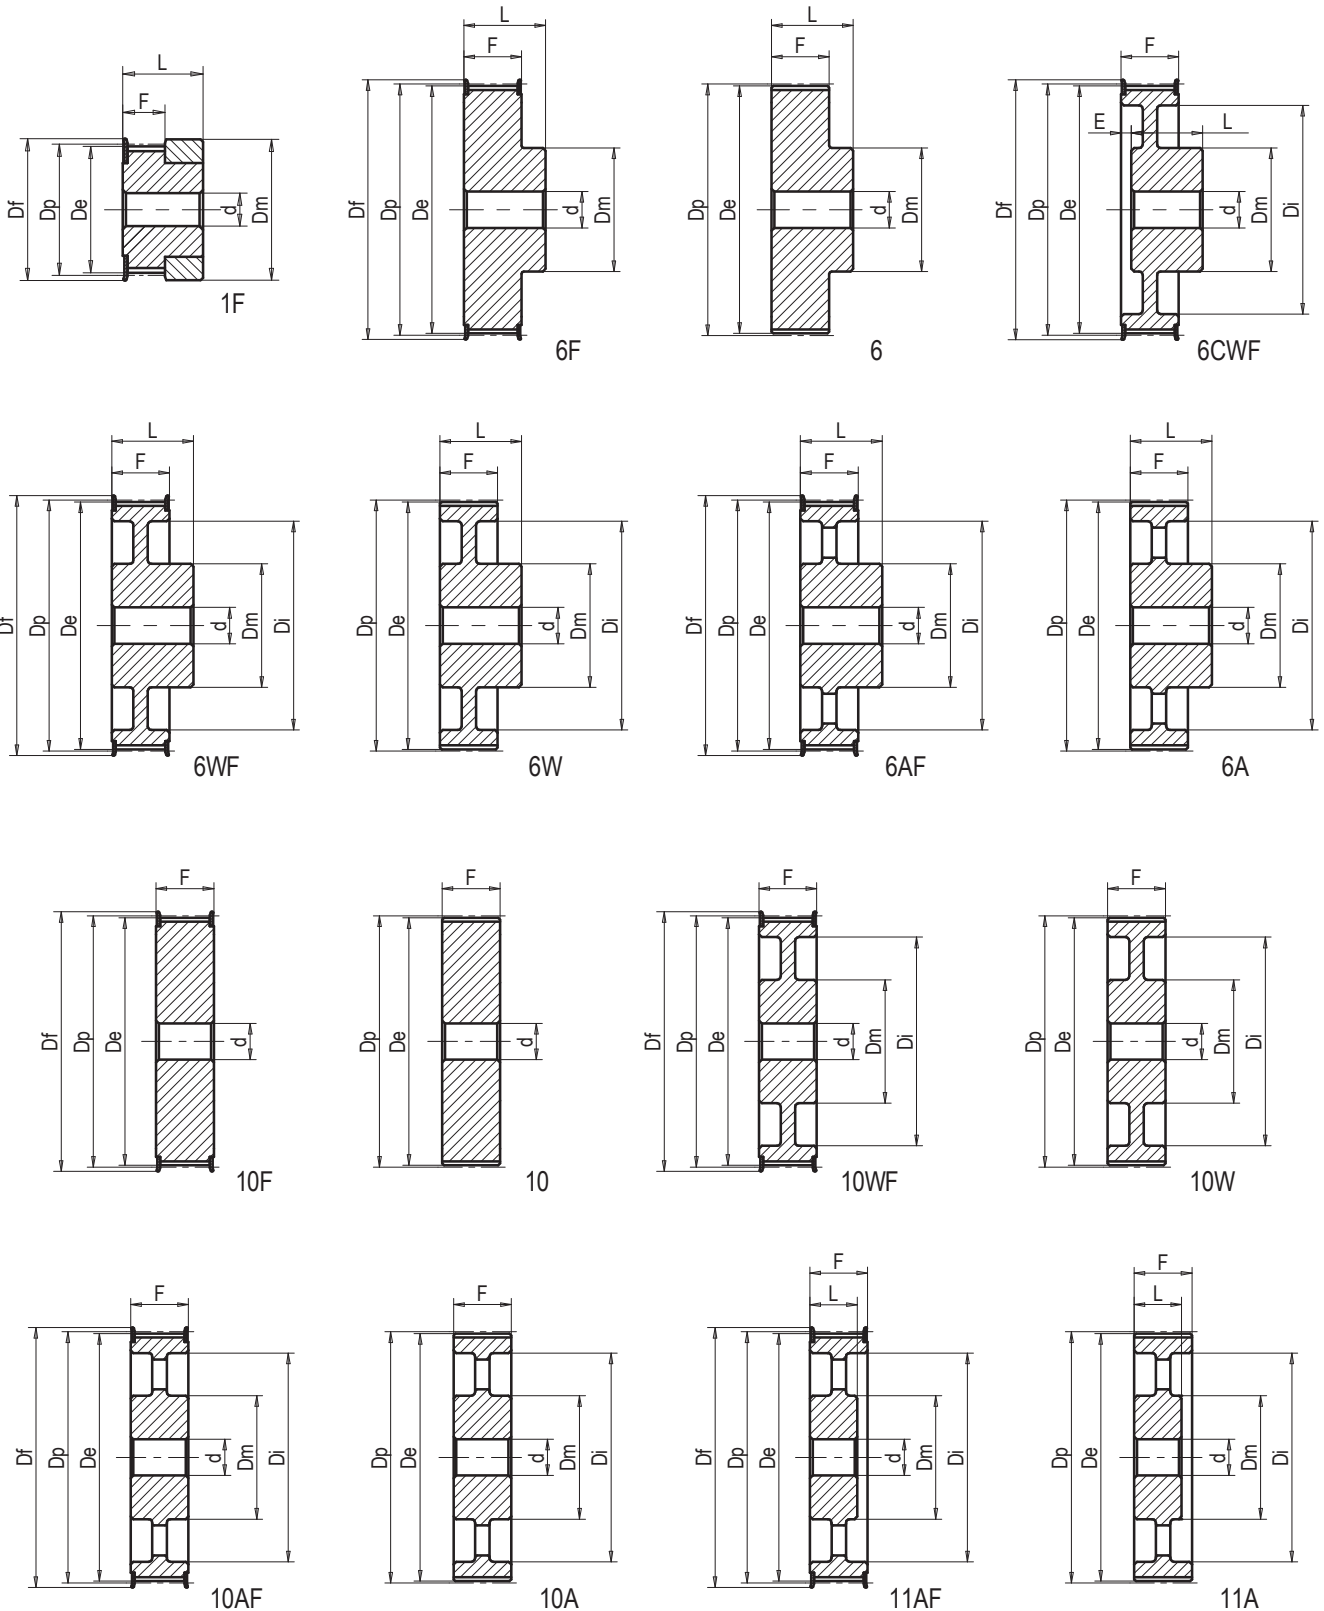

Modulo di richiesta per pulegge speciali

Application form for special pulleys

Antragsformular für die Sonderscheiben

Formulaire de demande pour poulies spéciales

Hoja de solicitud para poleas por encargo

Forme costruttive

Design features - Konstruktionsmerkmale - Caractéristiques - Características